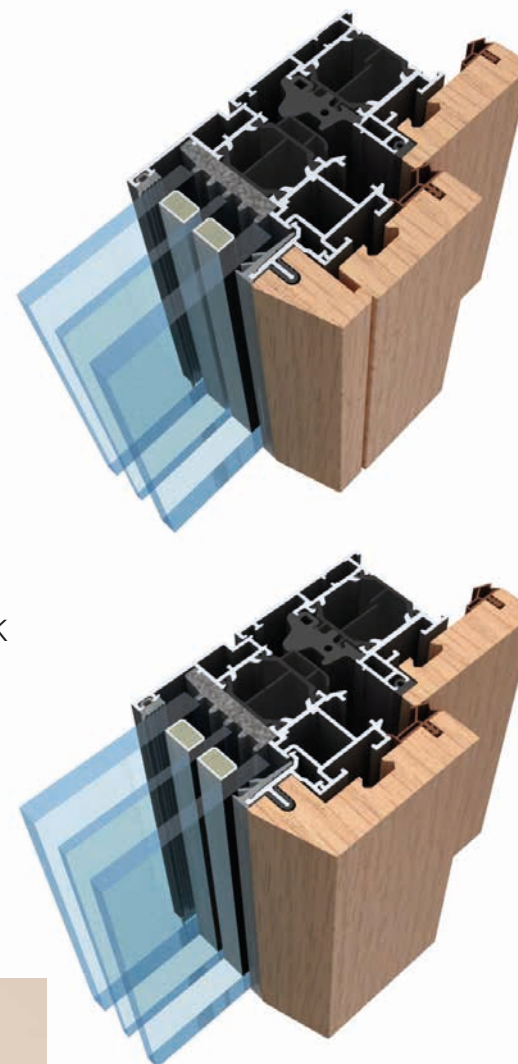

Caratteristiche Tecniche

PRESTAZIONI DI TENUTA

Dimensioni l.1440 x h.1490 mm 2 ante

Permeabilità all'aria

CLASSE 4

Tenuta all'acqua

CLASSE E₁₅₀₀

Resistenza al vento

CLASSE C5

PRESTAZIONI TERMICHE

Dimensioni l.1230 x h.1480 mm 2 ante

Uw= 1,31 W/m²K

con vetro Ug = 1,0 W/m²K psi = 0,036 W/mK

Uw= 1,00

con vetro Ug= 0,6 W/m²K Psi 0,031 W/mK

PRESTAZIONI ACUSTICHE

Dimensioni l.1230 x h.1480 mm 1 anta

Rw = 45 dB

CONIUGARE IL CALORE DEL LEGNO E LA FORZA DELL'ALLUMINIO È POSSIBILE. IL LEGNO ALL'INTERNO CREA ATMOSFERA E PRESTIGIO. L'ALLUMINIO ALL'ESTERNO GARANTISCE UNA DUREVOLEZZA NEL TEMPO E UNA STRAORDINARIA FACILITÀ DI MANUTENZIONE

Configurazioni

Sezione telaio 68,8 mm
Sezione anta 92,8 mm

1 anta

2 ante

Finiture

DOMAL OFFRE UN'AMPIA SCELTA DI FINITURE DI LEGNO MASSELLO PER L'INTERNO. TUTTE REALIZZATE CON I PIÙ ALTI STANDARD QUALITATIVI E PROPOSTE IN TRE DIVERSE COLLEZIONI.